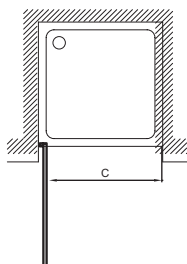

E22T90

Коллекция: CONTRA

Отделки*:

GA - Серый
Блестящий

BL - Матовый
Чёрный

Общие характеристики:

Преимущества для конечного пользователя

- Комфорт: встроенный подъемный механизм для сокращения трения двери с полом, латунные ручки внутри и снаружи
- Антиизвестковое покрытие: прозрачное безопасное стекло
- Доступ: широкое душевое пространство, хромированный порожек для надежной фиксации

Преимущества при монтаже

- Простая установка: регулировка по стене 18 мм

Технические характеристики

- РАЗМЕРЫ (СМ): 200 x 90 см
- ТИП УСТАНОВКИ: Установка в нишу
- ТОЛЩИНА СТЕКЛА В ММ: 6
- УСТАНОВКА: Закрытое пространство
- ВЕС: 32 кг
- ПРОЕМ: 75
- ТИП ДУШЕВОГО ОГРАЖДЕНИЯ: Реверсивные
- Водонепроницаемость: магниты на раме для надежного закрывания двери, хромированный порожек для более надежной установки

Связанные продукты

- E22000: Профиль

Технический чертеж

	E22T80	E22T90
Mm	800	900
A mini/maxi	764 / 800	864 / 900
C	709	809

Спецификация продукта: Распашная дверь 90 см. E22T90. Коллекция: CONTRA. РАЗМЕРЫ (СМ): 200 x 90 см. ВЕС: 32 кг. ТИП УСТАНОВКИ: Установка в нишу. ПРОЕМ: 75. ТОЛЩИНА СТЕКЛА В ММ: 6. ТИП ДУШЕВОГО ОГРАЖДЕНИЯ: Реверсивные. УСТАНОВКА: Закрытое пространство. Водонепроницаемость: магниты на раме для надежного закрывания двери, хромированный порожек для более надежной установки.