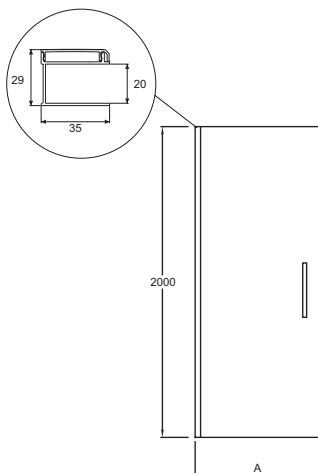

Преимущества при монтаже

- Простая установка: регулировка по стене 18 мм

Технические характеристики

- РАЗМЕРЫ (СМ): 200 x 90 см
- ТИП УСТАНОВКИ: Установка в нишу
- ТОЛЩИНА СТЕКЛА В ММ: 6
- УСТАНОВКА: Закрытое пространство
- ВЕС: 32 кг
- ПРОЕМ: 75
- ТИП ДУШЕВОГО ОГРАЖДЕНИЯ: Реверсивные
- Водонепроницаемость: магниты на раме для надежного закрывания двери, хромированный порожек для более надежной установки

Связанные продукты

- E22000: Профиль

Технический чертеж

	E22T80	E22T90
Mm	800	900
A mini/maxi	764 / 800	864 / 900
C	709	809

Спецификация продукта: Распашная дверь 90 см. E22T90. Коллекция: CONTRA. РАЗМЕРЫ (СМ): 200 x 90 см. ВЕС: 32 кг. ТИП УСТАНОВКИ: Установка в нишу. ПРОЕМ: 75. ТОЛЩИНА СТЕКЛА В ММ: 6. ТИП ДУШЕВОГО ОГРАЖДЕНИЯ: Реверсивные. УСТАНОВКА: Закрытое пространство. Водонепроницаемость: магниты на раме для надежного закрывания двери, хромированный порожек для более надежной установки.